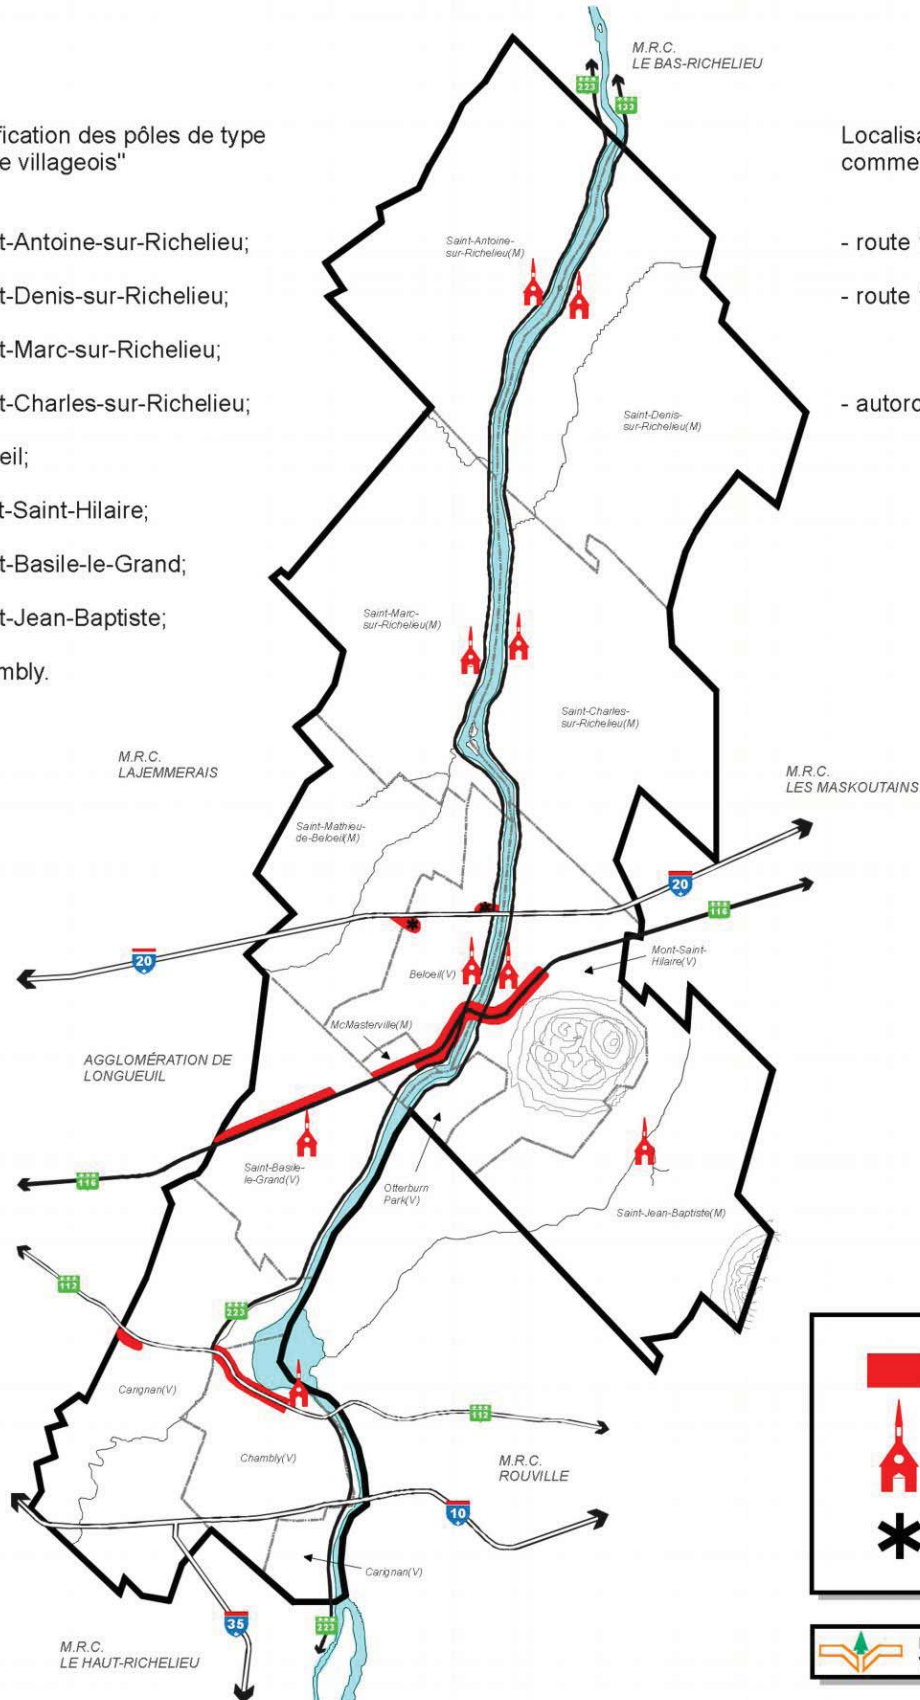

L'affectation commerciale et de services

Identification des pôles de type "centre villageois"

- Saint-Antoine-sur-Richelieu;
- Saint-Denis-sur-Richelieu;
- Saint-Marc-sur-Richelieu;
- Saint-Charles-sur-Richelieu;
- Beloeil;
- Mont-Saint-Hilaire;
- Saint-Basile-le-Grand;
- Saint-Jean-Baptiste;
- Chambly.

Localisation des aires d'affectation commerciales et de services

- route 112 : Chambly, Carignan;
- route 116 : Mont-Saint-Hilaire, Beloeil, McMasterville, Saint-Basile-le-Grand;
- autoroute 20 : Beloeil, sorties 109 et 112

	Affectation commerciale régionale
	Centre villageois
	aire d'affectation commerciales accessibles à des catégories d'usages limitées

 M.R.C. DE LA VALLÉE-DU-RICHELIEU

PLAN 8