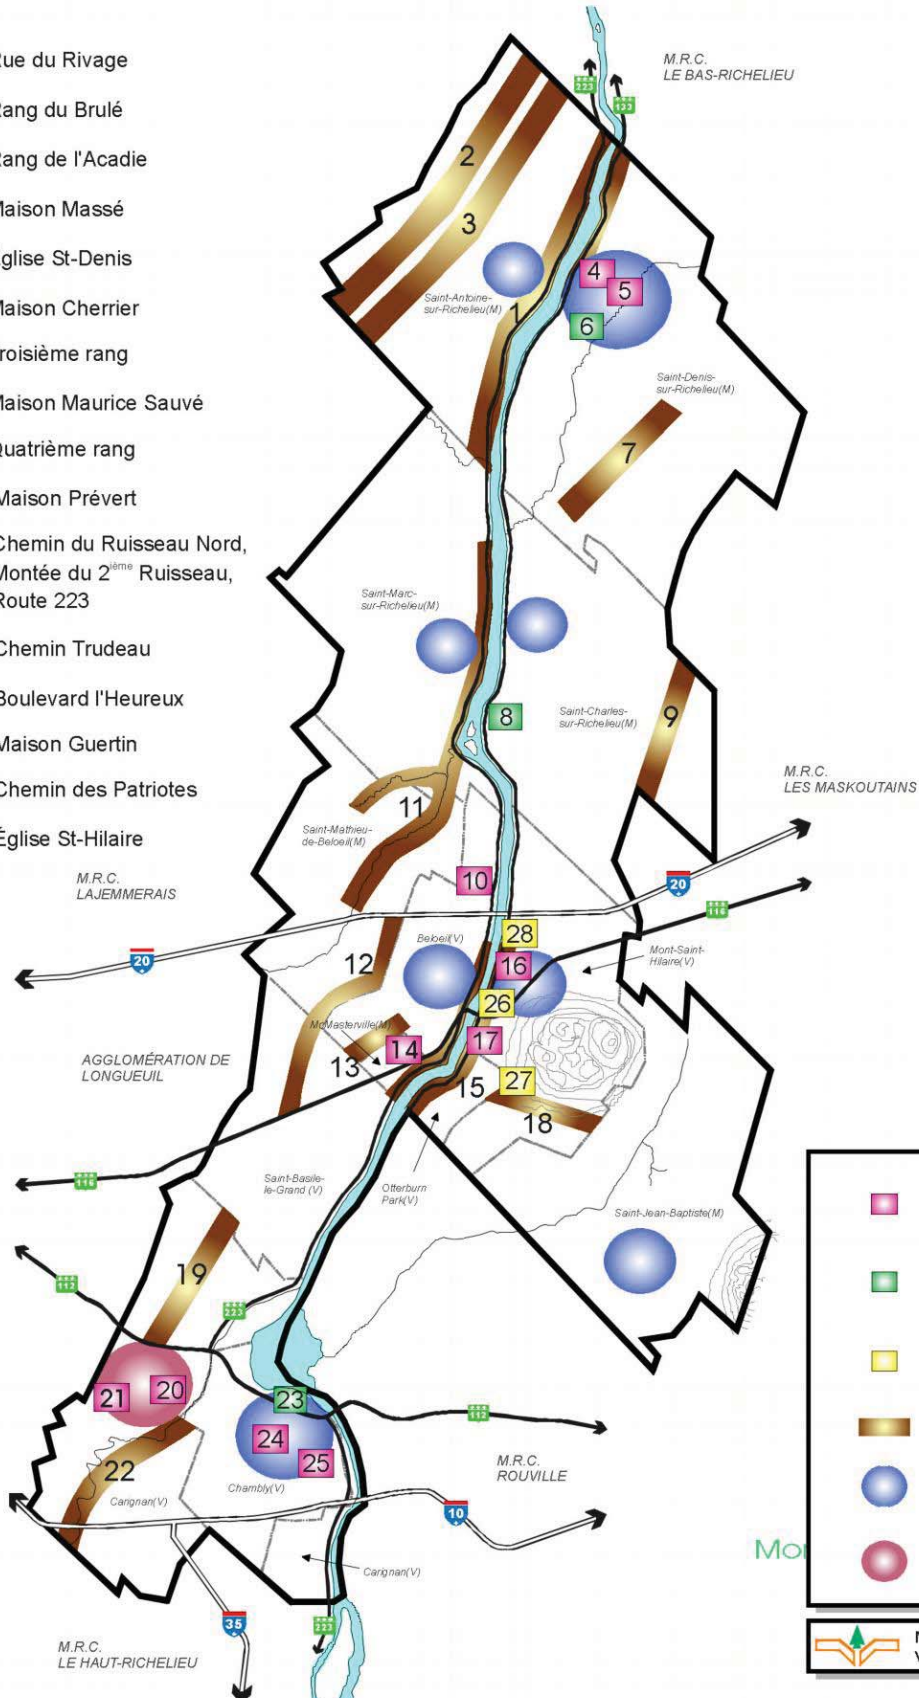

Le patrimoine

1. Rue du Rivage
2. Rang du Brulé
3. Rang de l'Acadie
4. Maison Massé
5. Église St-Denis
6. Maison Cherrier
7. Troisième rang
8. Maison Maurice Sauvé
9. Quatrième rang
10. Maison Prévost
11. Chemin du Ruisseau Nord, Montée du 2^{ème} Ruisseau, Route 223
12. Chemin Trudeau
13. Boulevard l'Heureux
14. Maison Guertin
15. Chemin des Patriotes
16. Église St-Hilaire

17. Manoir Rouville-Campbell
18. Chemin de la Montagne
19. Chemin Bellevue
20. Maison St-Hubert
21. Maison Prévost
22. Chemin Salaberry
23. Maison Whitehead
24. Église St-Stephen
25. Fort Chambly
26. Maison natale de Paul-Émile Borduas
27. Maison Ozias-Leduc
28. Maison Fondation Paul-Émile-Borduas

	Bâtiment classé monument historique
	Bâtiment reconnu monument historique
	Bâtiment cité monument historique
	Ensemble rural
	Ensemble villageois et patrimonial
	Arrondissement historique

	M.R.C. DE LA VALLÉE-DU-RICHELIEU	PLAN 32
--	----------------------------------	---------